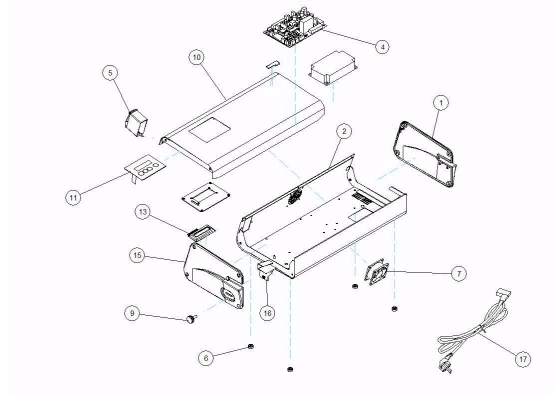

1

2

n.	Code	Descrizione / Description	Description / Beschreibung	Descripción
1		External External	External External	External
2		Internal Internal	Internal Internal	Internal

n.	Code	Descrizione / Description	Description / Beschreibung	Descripción
1	97467107	COPERCHIO LATO DX COPERCHIO LATO DX	COPERCHIO LATO DX COPERCHIO LATO DX	COPERCHIO LATO DX
2	99950787	GUSCIO INFERIORE VERNICIATO GUSCIO INFERIORE VERNICIATO	GUSCIO INFERIORE VERNICIATO GUSCIO INFERIORE VERNICIATO	GUSCIO INFERIORE VERNICIATO
4	97661055	SCHEDA CONTROLLO MILLSEAL COMMAND CARD MILLSEAL	PLATINE CONTROL MILLSEAL MILLSEAL KONTROLLE PLATINE	TARJETA CONTROL MILLSEAL
5	97560044	INTERRUTTORE CON FILTRO RET Mains filter with black switch	Mains filter with black switch Mains filter with black switch	Mains filter with black switch
6	97420126	PIEDINO PIEDINO	PIEDINO PIEDINO	PIEDINO
7	97740181	VENTOLA 60X60X25 24V 1.7W VENTOLA 60X60X25 24V 1.7W	VENTOLA 60X60X25 24V 1.7W VENTOLA 60X60X25 24V 1.7W	VENTOLA 60X60X25 24V 1.7W
9	97188800	VOLANTINO B.193/20 P-M6X16 VOLANTINO B.193/20 P-M6X16	VOLANTINO B.193/20 P-M6X16 VOLANTINO B.193/20 P-M6X16	VOLANTINO B.193/20 P-M6X16
10	99950786	GUSCIO SUPERIORE VERNICIATO GUSCIO SUPERIORE VERNICIATO	GUSCIO SUPERIORE VERNICIATO GUSCIO SUPERIORE VERNICIATO	GUSCIO SUPERIORE VERNICIATO
11	97620224	PULSANTIERA A MEMBRANA PULSANTIERA A MEMBRANA	PULSANTIERA A MEMBRANA PULSANTIERA A MEMBRANA	PULSANTIERA A MEMBRANA
13	97661119	DISPLAY CABLATO DISPLAY CABLATO	DISPLAY CABLATO DISPLAY CABLATO	DISPLAY CABLATO
15	97467106	COPERCHIO LATO SX COPERCHIO LATO SX	COPERCHIO LATO SX COPERCHIO LATO SX	COPERCHIO LATO SX
16	99950921	REGOLA BORDO INOX REGOLA BORDO INOX	REGOLA BORDO INOX REGOLA BORDO INOX	REGOLA BORDO INOX
17	97526018	CAVO ALIMENTAZIONE NERO 2MT Main cable (2 metres)	Main cable (2 metres) Main cable (2 metres)	Main cable (2 metres)
18	97661120	ALIMENTATORE 24V 65W ALIMENTATORE 24V 65W	ALIMENTATORE 24V 65W ALIMENTATORE 24V 65W	ALIMENTATORE 24V 65W