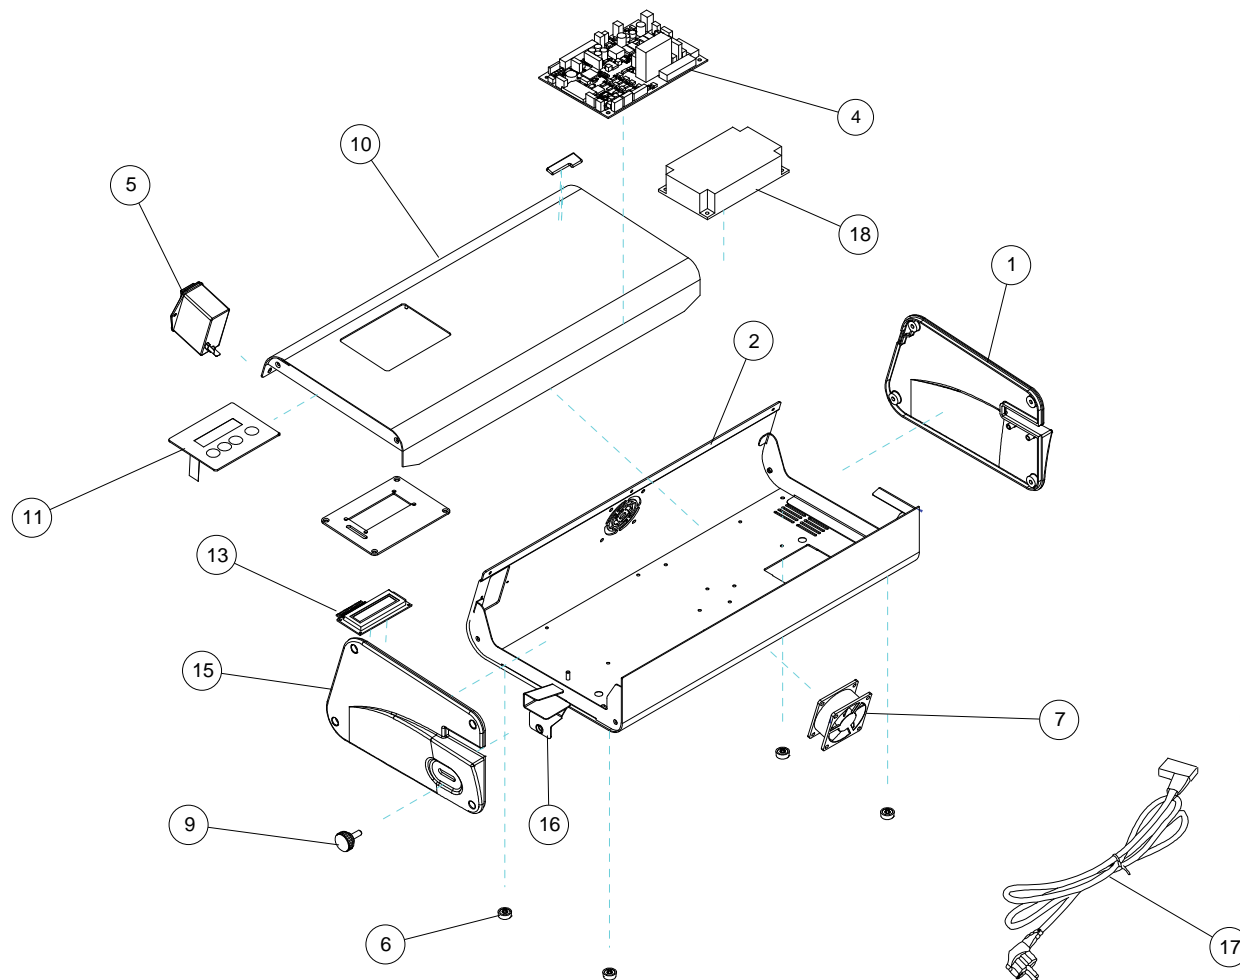

1

2

n.	Code	Descrizione / Description	Description / Beschreibung	Descripción
1		External External	External External	External
2		Internal Internal	Internal Internal	Internal

n.	Code	Descrizione / Description	Description / Beschreibung	Descripción
1	97467107	COPERCHIO LATO DX COPERCHIO LATO DX	COPERCHIO LATO DX COPERCHIO LATO DX	COPERCHIO LATO DX
2	99950787	GUSCIO INFERIORE VERNICIATO GUSCIO INFERIORE VERNICIATO	GUSCIO INFERIORE VERNICIATO GUSCIO INFERIORE VERNICIATO	GUSCIO INFERIORE VERNICIATO
4	97661055	SCHEDA CONTROLLO MILLSEAL COMMAND CARD MILLSEAL	PLATINE CONTROL MILLSEAL MILLSEAL KONTROLLE PLATINE	TARJETA CONTROL MILLSEAL
5	97560044	INTERRUTTORE CON FILTRO RET Mains filter with black switch	Mains filter with black switch Mains filter with black switch	Mains filter with black switch
6	97420126	PIEDINO PIEDINO	PIEDINO PIEDINO	PIEDINO
7	97740181	VENTOLA 60X60X25 24V 1.7W VENTOLA 60X60X25 24V 1.7W	VENTOLA 60X60X25 24V 1.7W VENTOLA 60X60X25 24V 1.7W	VENTOLA 60X60X25 24V 1.7W
9	97188800	VOLANTINO B.193/20 P-M6X16 VOLANTINO B.193/20 P-M6X16	VOLANTINO B.193/20 P-M6X16 VOLANTINO B.193/20 P-M6X16	VOLANTINO B.193/20 P-M6X16
10	99950786	GUSCIO SUPERIORE VERNICIATO GUSCIO SUPERIORE VERNICIATO	GUSCIO SUPERIORE VERNICIATO GUSCIO SUPERIORE VERNICIATO	GUSCIO SUPERIORE VERNICIATO
11	97620224	PULSANTIERA A MEMBRANA PULSANTIERA A MEMBRANA	PULSANTIERA A MEMBRANA PULSANTIERA A MEMBRANA	PULSANTIERA A MEMBRANA
13	97661119	DISPLAY CABLATO DISPLAY CABLATO	DISPLAY CABLATO DISPLAY CABLATO	DISPLAY CABLATO
15	97467106	COPERCHIO LATO SX COPERCHIO LATO SX	COPERCHIO LATO SX COPERCHIO LATO SX	COPERCHIO LATO SX
16	99950921	REGOLA BORDO INOX REGOLA BORDO INOX	REGOLA BORDO INOX REGOLA BORDO INOX	REGOLA BORDO INOX
17	97526018	CAVO ALIMENTAZIONE NERO 2MT Main cable (2 metres)	Main cable (2 metres) Main cable (2 metres)	Main cable (2 metres)
18	97661120	ALIMENTATORE 24V 65W ALIMENTATORE 24V 65W	ALIMENTATORE 24V 65W ALIMENTATORE 24V 65W	ALIMENTATORE 24V 65W