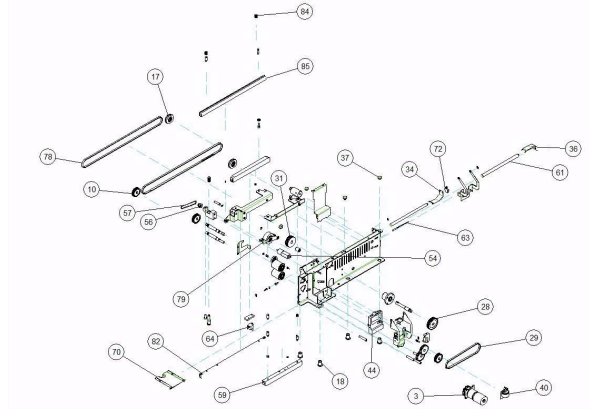

1

2

n.	Code	Descrizione / Description	Description / Beschreibung	Descripción
1		External External	External External	External
2		Internal Internal	Internal Internal	Internal

n.	Code	Descrizione / Description	Description / Beschreibung	Descripción
1	97467107	COPERCHIO LATO DX COPERCHIO LATO DX	COPERCHIO LATO DX COPERCHIO LATO DX	COPERCHIO LATO DX
2	99950787	GUSCIO INFERIORE VERNICIATO GUSCIO INFERIORE VERNICIATO	GUSCIO INFERIORE VERNICIATO GUSCIO INFERIORE VERNICIATO	GUSCIO INFERIORE VERNICIATO
4	97661055	SCHEDA CONTROLLO MILLSEAL COMMAND CARD MILLSEAL	PLATINE CONTROL MILLSEAL MILLSEAL KONTROLLE PLATINE	TARJETA CONTROL MILLSEAL
5	97560044	INTERRUTTORE CON FILTRO RET Mains filter with black switch	Mains filter with black switch Mains filter with black switch	Mains filter with black switch
6	97420126	PIEDINO PIEDINO	PIEDINO PIEDINO	PIEDINO
7	97740181	VENTOLA 60X60X25 24V 1.7W VENTOLA 60X60X25 24V 1.7W	VENTOLA 60X60X25 24V 1.7W VENTOLA 60X60X25 24V 1.7W	VENTOLA 60X60X25 24V 1.7W
9	97188800	VOLANTINO B.193/20 P-M6X16 VOLANTINO B.193/20 P-M6X16	VOLANTINO B.193/20 P-M6X16 VOLANTINO B.193/20 P-M6X16	VOLANTINO B.193/20 P-M6X16
10	99950786	GUSCIO SUPERIORE VERNICIATO GUSCIO SUPERIORE VERNICIATO	GUSCIO SUPERIORE VERNICIATO GUSCIO SUPERIORE VERNICIATO	GUSCIO SUPERIORE VERNICIATO
11	97620224	PULSANTIERA A MEMBRANA PULSANTIERA A MEMBRANA	PULSANTIERA A MEMBRANA PULSANTIERA A MEMBRANA	PULSANTIERA A MEMBRANA
13	97661119	DISPLAY CABLATO DISPLAY CABLATO	DISPLAY CABLATO DISPLAY CABLATO	DISPLAY CABLATO
15	97467106	COPERCHIO LATO SX COPERCHIO LATO SX	COPERCHIO LATO SX COPERCHIO LATO SX	COPERCHIO LATO SX
16	99950921	REGOLA BORDO INOX REGOLA BORDO INOX	REGOLA BORDO INOX REGOLA BORDO INOX	REGOLA BORDO INOX
17	97526018	CAVO ALIMENTAZIONE NERO 2MT Main cable (2 metres)	Main cable (2 metres) Main cable (2 metres)	Main cable (2 metres)
18	97661120	ALIMENTATORE 24V 65W ALIMENTATORE 24V 65W	ALIMENTATORE 24V 65W ALIMENTATORE 24V 65W	ALIMENTATORE 24V 65W