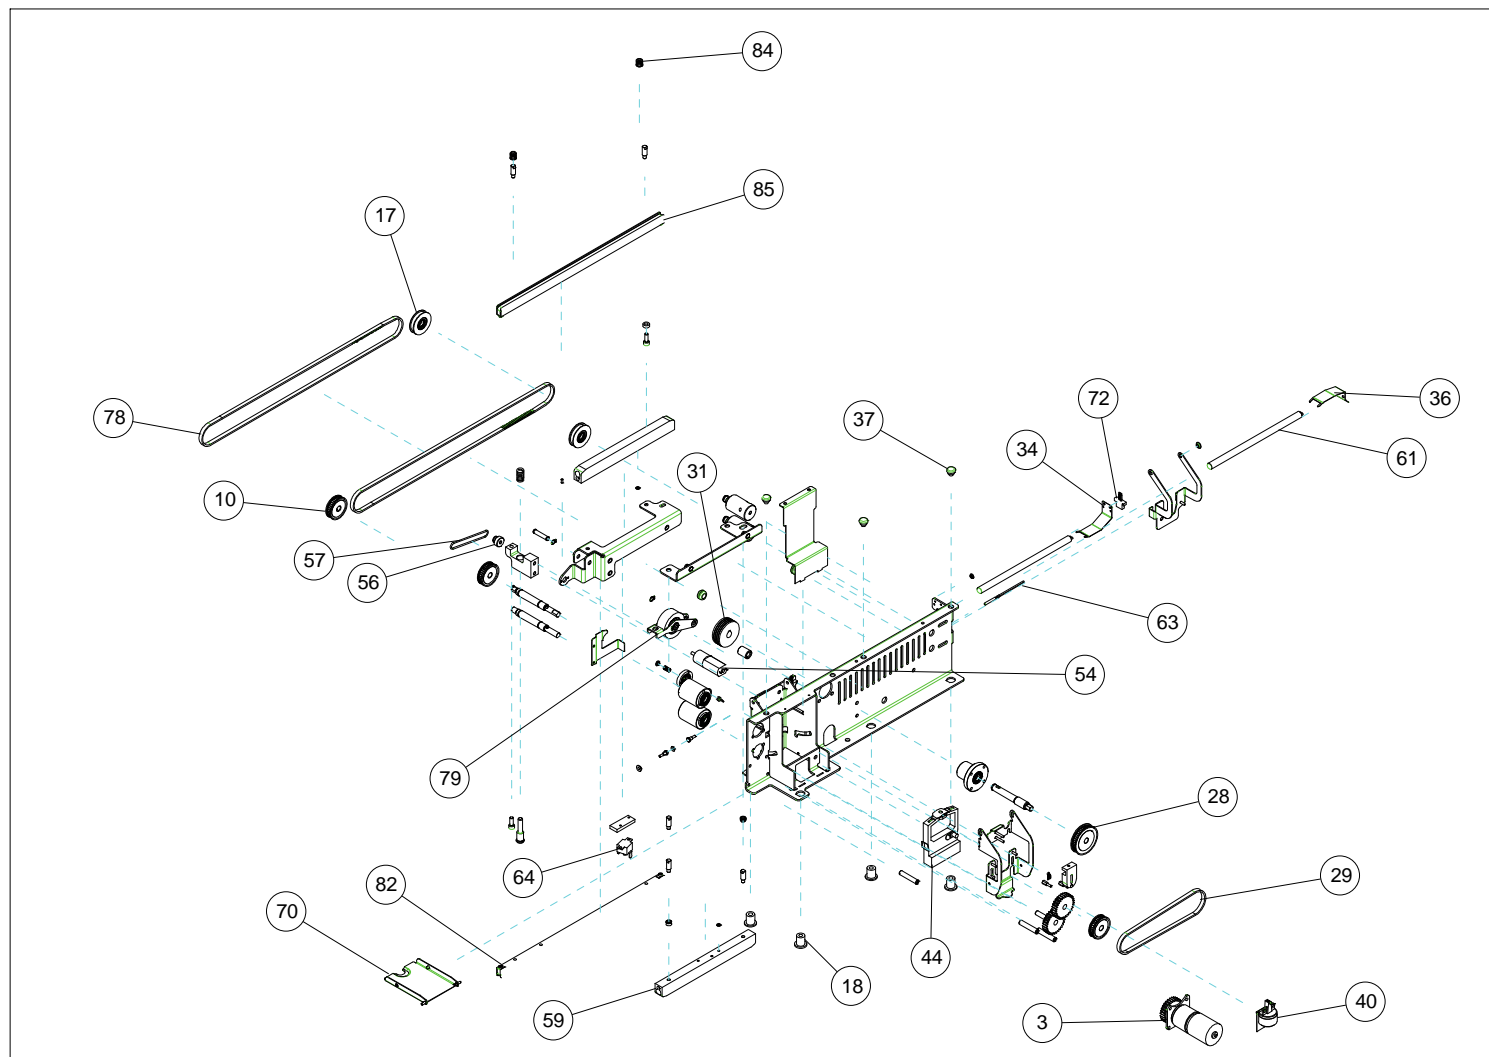

1

2

n.	Code	Descrizione / Description	Description / Beschreibung	Descripción
1		External External	External External	External
2		Internal Internal	Internal Internal	Internal

n.	Code	Descrizione / Description	Description / Beschreibung	Descripción
1	97467107	COPERCHIO LATO DX COPERCHIO LATO DX	COPERCHIO LATO DX COPERCHIO LATO DX	COPERCHIO LATO DX
2	99950787	GUSCIO INFERIORE VERNICIATO GUSCIO INFERIORE VERNICIATO	GUSCIO INFERIORE VERNICIATO GUSCIO INFERIORE VERNICIATO	GUSCIO INFERIORE VERNICIATO
4	97661055	SCHEDA CONTROLLO MILLSEAL COMMAND CARD MILLSEAL	PLATINE CONTROL MILLSEAL MILLSEAL KONTROLLE PLATINE	TARJETA CONTROL MILLSEAL
5	97560044	INTERRUTTORE CON FILTRO RET Mains filter with black switch	Mains filter with black switch Mains filter with black switch	Mains filter with black switch
6	97420126	PIEDINO PIEDINO	PIEDINO PIEDINO	PIEDINO
7	97740181	VENTOLA 60X60X25 24V 1.7W VENTOLA 60X60X25 24V 1.7W	VENTOLA 60X60X25 24V 1.7W VENTOLA 60X60X25 24V 1.7W	VENTOLA 60X60X25 24V 1.7W
9	97188800	VOLANTINO B.193/20 P-M6X16 VOLANTINO B.193/20 P-M6X16	VOLANTINO B.193/20 P-M6X16 VOLANTINO B.193/20 P-M6X16	VOLANTINO B.193/20 P-M6X16
10	99950786	GUSCIO SUPERIORE VERNICIATO GUSCIO SUPERIORE VERNICIATO	GUSCIO SUPERIORE VERNICIATO GUSCIO SUPERIORE VERNICIATO	GUSCIO SUPERIORE VERNICIATO
11	97620224	PULSANTIERA A MEMBRANA PULSANTIERA A MEMBRANA	PULSANTIERA A MEMBRANA PULSANTIERA A MEMBRANA	PULSANTIERA A MEMBRANA
13	97661119	DISPLAY CABLATO DISPLAY CABLATO	DISPLAY CABLATO DISPLAY CABLATO	DISPLAY CABLATO
15	97467106	COPERCHIO LATO SX COPERCHIO LATO SX	COPERCHIO LATO SX COPERCHIO LATO SX	COPERCHIO LATO SX
16	99950921	REGOLA BORDO INOX REGOLA BORDO INOX	REGOLA BORDO INOX REGOLA BORDO INOX	REGOLA BORDO INOX
17	97526018	CAVO ALIMENTAZIONE NERO 2MT Main cable (2 metres)	Main cable (2 metres) Main cable (2 metres)	Main cable (2 metres)
18	97661120	ALIMENTATORE 24V 65W ALIMENTATORE 24V 65W	ALIMENTATORE 24V 65W ALIMENTATORE 24V 65W	ALIMENTATORE 24V 65W